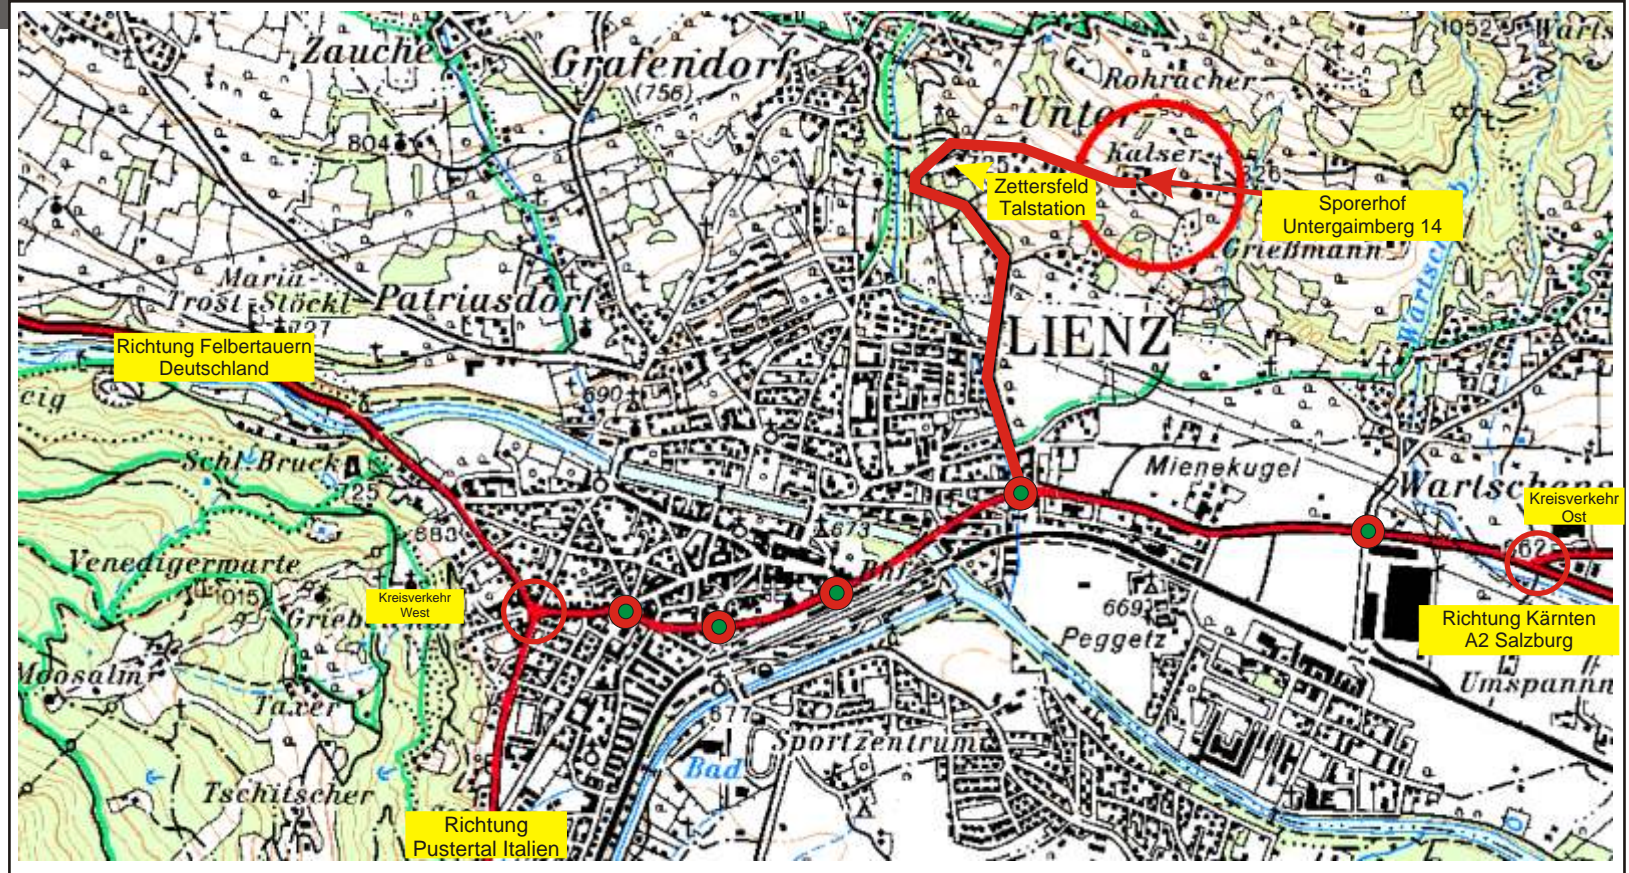

Anfahrtsskizze

Urlaub am Sporerhof

Anfahrt aus Richtung Felbertauern o. Italien:

Nach Kreisverkehr West bei der 4. Verkehrsampel links abbiegen, weiter bis zur Zettersfeld-Talstation (beschildert) Oberhalb der Talstation rechts in Richtung Untergaimberg. Nach ca. 400 m liegt der Sporerhof auf der linken Seite der Gemeindestraße

Anfahrt aus Richtung Kärnten, A2, Salzburg

Nach Kreisverkehr Ost bei der 2. Verkehrsampel rechts abbiegen weiter bis zur Zettersfeld-Talstation (beschildert) Oberhalb der Talstation rechts in Richtung Untergaimberg. Nach ca. 400 m liegt der Sporerhof auf der linken Seite der Gemeindestraße

- Verkehrsampeln
- Fahrtroute
- Kreisverkehr

Auf ihr Kommen freut sich

Familie Bernadette WEBHOFER, 9900 Lienz, Untergaimberg 14
Tel. +43 (0)4852-63607 E-Mail: sporerhof@utanet.at
www.sporerhof.at